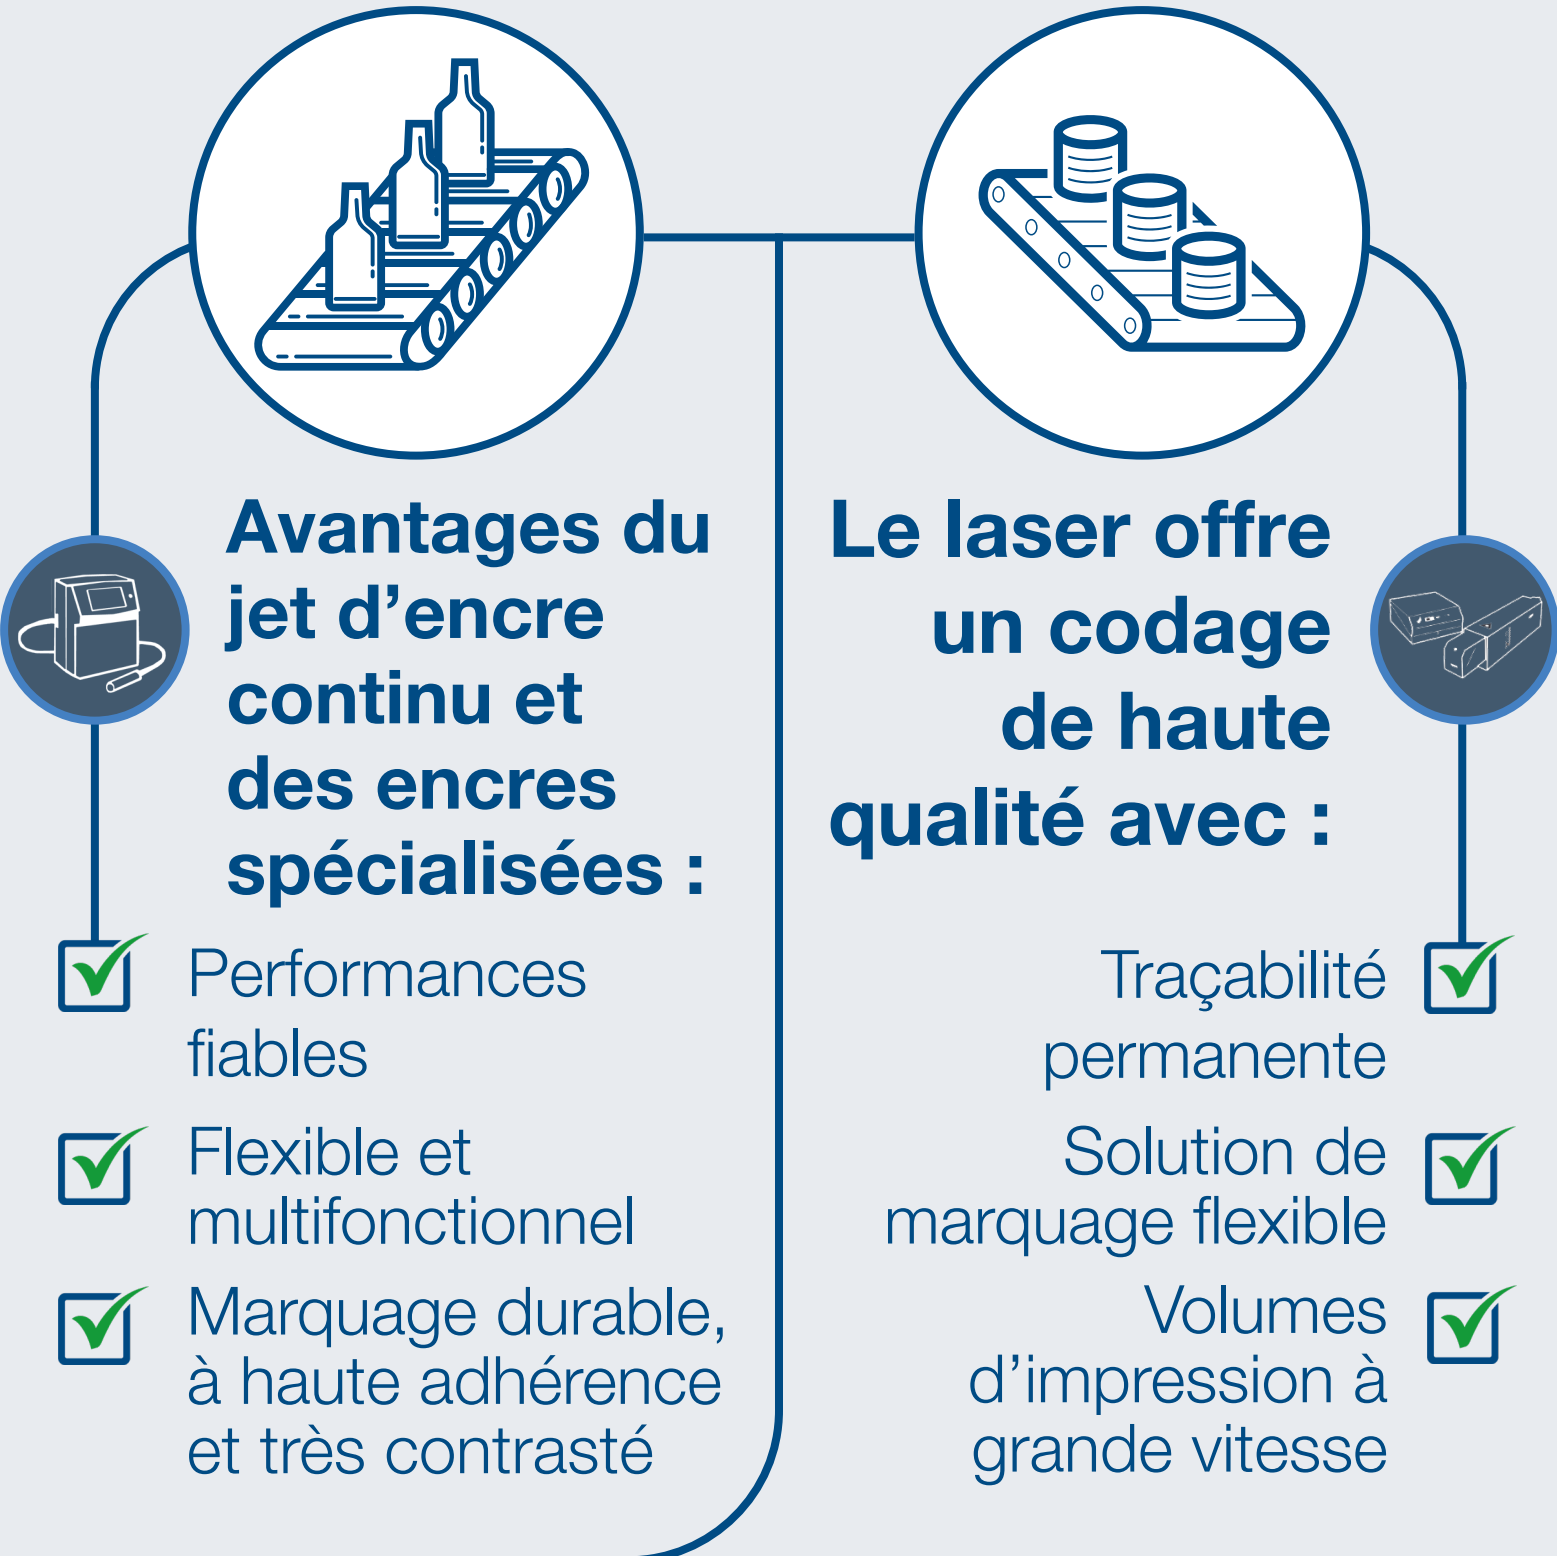

# Levons un verre à la qualité de notre marquage

## Votre liste de contrôle pour optimiser le codage et le marquage sur votre ligne de production de boissons :

- Temps de fonctionnement de l'imprimante
- Configuration rapide
- Facilité d'utilisation
- Respect des obligations réglementaires
- Protégez votre marque

## Des technologies adaptées à vos besoins de production

## Connexion à distance pour surveiller et identifier les problèmes de production.

Résolution rapide des problèmes pour moins d'interventions sur site