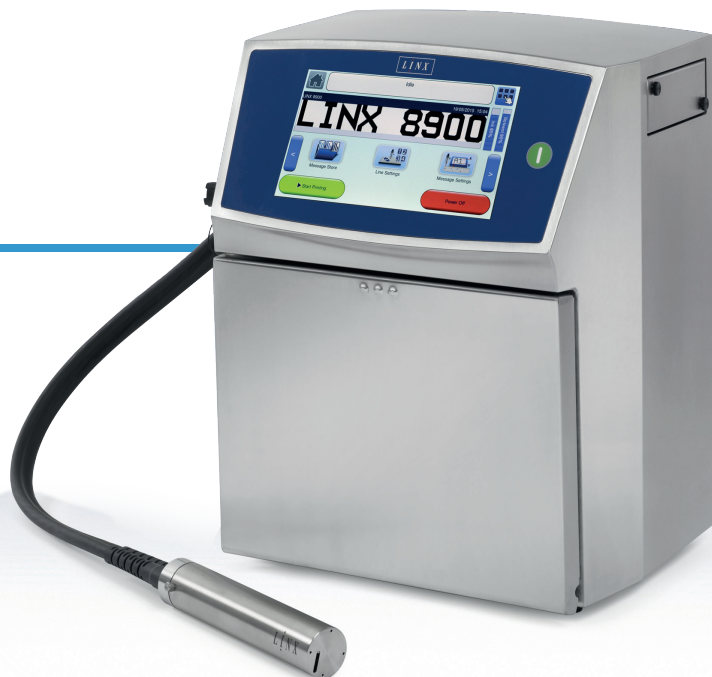

LINX 8900 SÉRIES

Les imprimantes Linx 8900 et 8910 sont les solutions idéales pour de nombreuses applications de codage grâce à une alliance de simplicité d'utilisation, de fiabilité et d'efficacité.

Elles vous permettent d'augmenter le rendement de votre ligne de production.

Faibles coûts de possession

- Imprimantes configurables en fonction des besoins de l'application, faciles d'entretien.

Simplicité d'utilisation

- Grand écran tactile à base d'icônes,
- Contrôle et modification facile et rapide des messages grâce à des champs d'invite et des raccourcis,
- Port USB pour copier, sauvegarder, restaurer ou déployer paramètres et messages.

Coûts d'exploitation minimum

- Tête d'impression sans réglage,
- Système de nettoyage automatique pour garantir les redémarrages même après un arrêt prolongé.