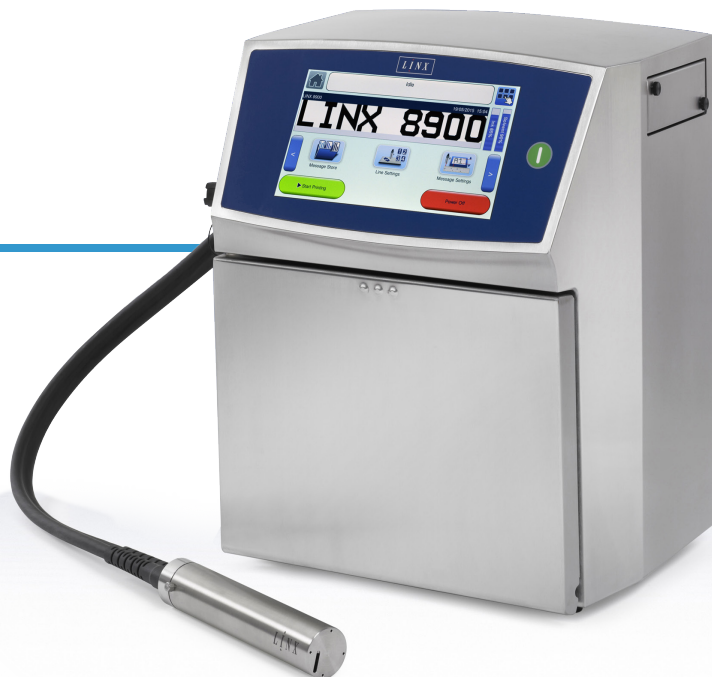

LINX 8900 SÉRIES

Les imprimantes Linx 8900 et 8910 sont les solutions idéales pour de nombreuses applications de codage grâce à une alliance de simplicité d'utilisation, de fiabilité et d'efficacité.

Elles vous permettent d'augmenter le rendement de votre ligne de production.

Faibles coûts de possession

- Imprimantes configurables en fonction des besoins de l'application, faciles d'entretien.

Simplicité d'utilisation

- Grand écran tactile à base d'icônes,
- Contrôle et modification facile et rapide des messages grâce à des champs d'invite et des raccourcis,
- Port USB pour copier, sauvegarder, restaurer ou déployer paramètres et messages.

Coûts d'exploitation minimum

- Tête d'impression sans réglage,
- Système de nettoyage automatique pour garantir les redémarrages même après un arrêt prolongé.